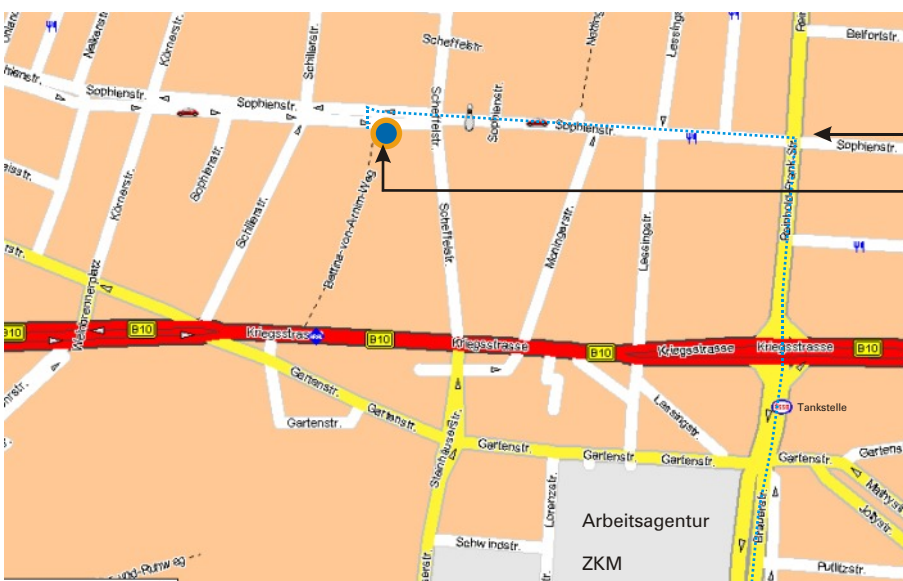

Autobahn A5, Abfahrt
 Karlsruhe/Rheinhafen
 Landau

Auf der "Südtangente"
 bis Abfahrt Nummer 4,
 Richtung ZKM/Stadtmitte

Wie mit der blauen Linie
 eingezeichnet auf der
 Brauerstraße vorbei am
 Filmpalast, ZKM und
 Arbeitsagentur.
 Immer auf der Brauer-
 straße, die später
 Reinhold-Frank-Straße
 heißt, bleiben.

Von der Reinhold-Frank-
 Straße links an einer
 Ampel in die Sophienstraße
 abbiegen.
 Nach 500m ist das Haus
 auf der linken Seite.

P In die kleine Einfahrt rechts neben dem Haus einfahren,
 Parkplätze sind gleich auf der linken Seite