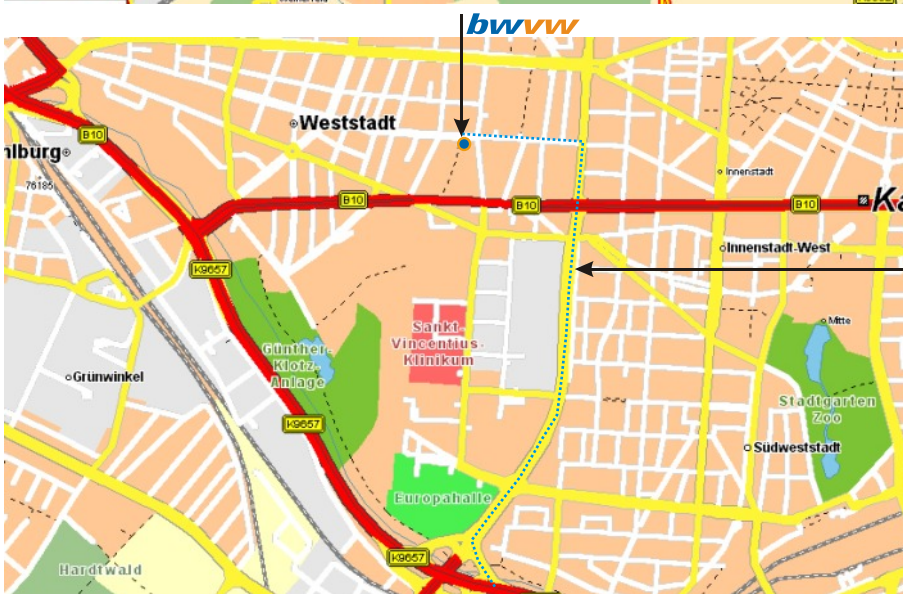

Autobahn A5, Abfahrt
 Karlsruhe/Rheinhafen
 Landau

Auf der "Südtangente"
 bis Abfahrt Nummer 4,
 Richtung ZKM/Stadtmitte

Wie mit der blauen Linie
 eingezeichnet auf der
 Brauerstraße vorbei am
 Filmpalast, ZKM und
 Arbeitsagentur.
 Immer auf der Brauer-
 straße, die später
 Reinhold-Frank-Straße
 heißt, bleiben.

Von der Reinhold-Frank-
 Straße links an einer
 Ampel in die Sophienstraße
 abbiegen.
 Nach 500m ist das Haus
 auf der linken Seite.

P In die kleine Einfahrt rechts neben dem Haus einfahren,
 Parkplätze sind gleich auf der linken Seite